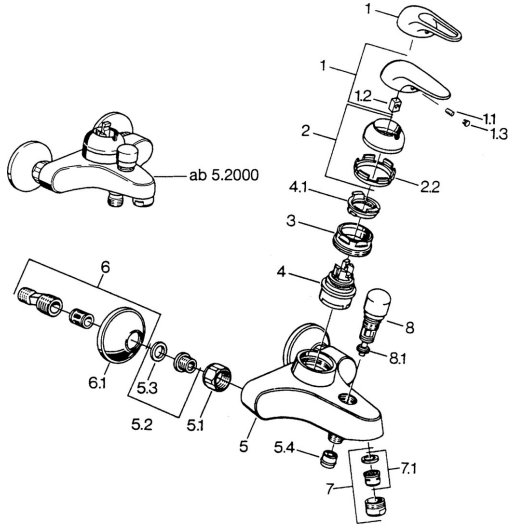

EAN: 4015474656086
static.hansa.com/0778210182

Ersatzteile

SP07782100

| | Name | Art.-Nr. |
|-----|-------------------------------------|----------|
| 2 | Abdeckkappe Chrom | 59906563 |
| 2.2 | Befestigungshülse | 59906695 |
| 3 | Ringschraube, M50x1, SW45 | 59904775 |
| 4 | Kartusche, 4.8 eco | 59904601 |
| 4.1 | Warmwasser Begrenzer | 59904759 |
| 5.1 | Anschlussmutter, G3/4, AF30 | 59902230 |
| 5.2 | Sitz, G1/2, L, WAF10 | 59904618 |
| 5.3 | Haltering, 23.9x15.2x2 | 59902689 |
| 5.4 | Rückschlagventil | 59905714 |
| 6 | S-Anschluss, G3/4xG1/2 Chrom | 59904793 |
| 7 | Luftsprudler, M24x1 B Chrom | 59905872 |
| 7 | Luftsprudler, M28x1 C Chrom | 59902088 |
| 7.1 | Luftsprudler, M22/M24 | 59905873 |
| 8 | Umstellung Weiss Ausgelaufen | 59910804 |
| 8 | Umsteller, automatisch Chrom | 59910803 |
| 8.1 | Dichtungskit | 59904791 |