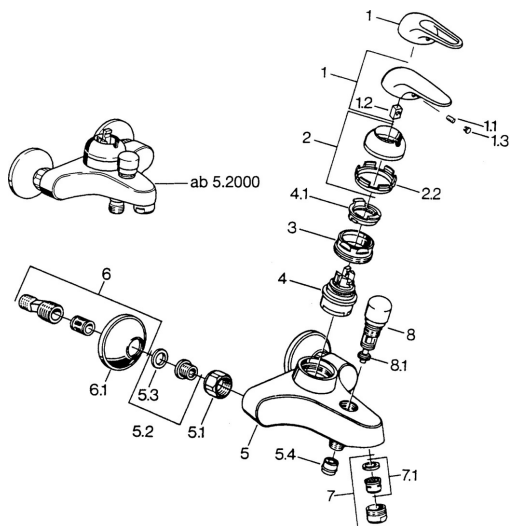

EAN: 4015474656062
static.hansa.com/07782101

Náhradné diely

SP07782100

	Názov	Kód
2	Krytka Chróm	59906563
2.2	Upevňovacia objímka	59906695
3	Očné skrutka, M50x1, SW45	59904775
4	Kartuš, 4.8 eco	59904601
4.1	Hot water limiter	59904759
5.1	Pripojovacie matice, G3/4, AF30	59902230
5.2	Seat, G1/2, L, WAF10	59904618
5.3	Tesniaci krúžok, 23.9x15.2x2	59902689
5.4	Spätňý ventil	59905714
6	Excentrický, G3/4xG1/2 Chróm	59904793
7	Aerator, M24x1 B Chróm	59905872
7	Aerator, M28x1 C Chróm	59902088
7.1	Aerator, M22/M24	59905873
8	Prepínač Biela Ukončene	59910804
8	Prepínač Chróm	59910803
8.1	Tesnenie sada	59904791