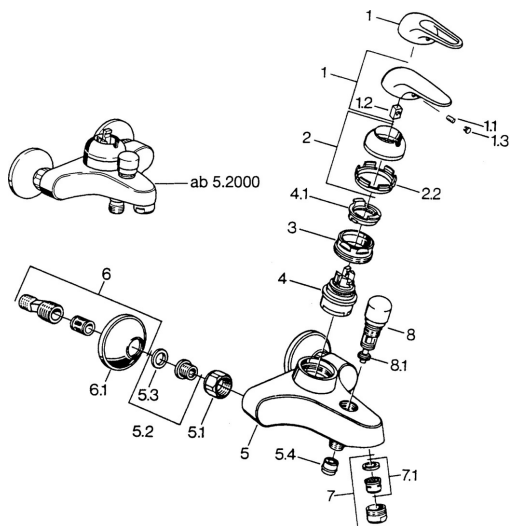

EAN: 4015474656062
static.hansa.com/07782101

Parti di ricambio

SP07782100

	Nome	Codice
2	Cappuccio Cromo	59906563
2.2	Manicotto di fissaggio	59906695
3	Vite eye, M50x1, SW45	59904775
4	Cartuccia, 4.8 eco	59904601
4.1	Hot water limiter	59904759
5.1	Dado di collegamento, G3/4, AF30	59902230
5.2	Seat, G1/2, L, WAF10	59904618
5.3	Anello di tenuta, 23.9x15.2x2	59902689
5.4	Valvola antiriflusso	59905714
6	Eccentrico, G3/4xG1/2 Cromo	59904793
7	Aeratore, M24x1 B Cromo	59905872
7	Aeratore, M28x1 C Cromo	59902088
7.1	Aeratore, M22/M24	59905873
8	Deviatore Bianco Fuori produzione	59910804
8	Deviatore Cromo	59910803
8.1	Kit di guarnizione	59904791