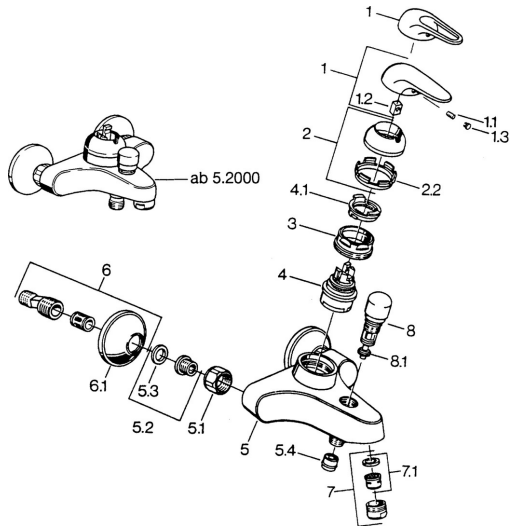

EAN: 4015474656062
static.hansa.com/07782101

Ersatzteile

SP07782100

	Name	Art.-Nr.
2	Abdeckkappe Chrom	59906563
2.2	Befestigungshülse	59906695
3	Ringschraube, M50x1, SW45	59904775
4	Kartusche, 4.8 eco	59904601
4.1	Warmwasser Begrenzer	59904759
5.1	Anschlussmutter, G3/4, AF30	59902230
5.2	Sitz, G1/2, L, WAF10	59904618
5.3	Haltering, 23.9x15.2x2	59902689
5.4	Rückschlagventil	59905714
6	S-Anschluss, G3/4xG1/2 Chrom	59904793
7	Luftsprudler, M24x1 B Chrom	59905872
7	Luftsprudler, M28x1 C Chrom	59902088
7.1	Luftsprudler, M22/M24	59905873
8	Umstellung Weiss Ausgelaufen	59910804
8	Umsteller, automatisch Chrom	59910803
8.1	Dichtungskit	59904791