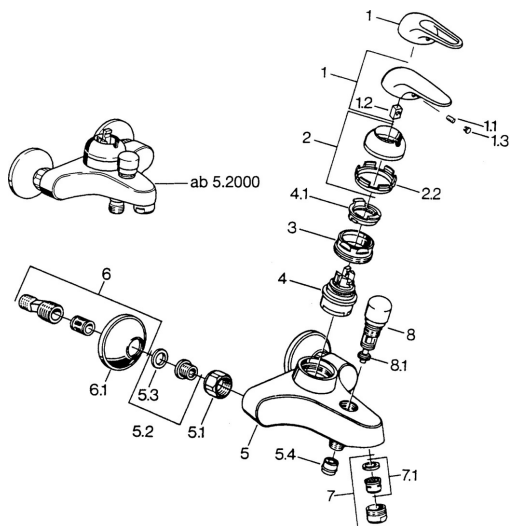

EAN: 4015474656062
static.hansa.com/07782101

Náhradní díly

SP07782100

	Název	Kód
2	Krytka Chrom	59906563
2.2	Upevňovací objímka	59906695
3	Oční šroub, M50x1, SW45	59904775
4	Kartuše, 4.8 eco	59904601
4.1	Hot water limiter	59904759
5.1	Připojovací matice, G3/4, AF30	59902230
5.2	Seat, G1/2, L, WAF10	59904618
5.3	Těsnící kroužek, 23.9x15.2x2	59902689
5.4	Zpětný ventil	59905714
6	Excentrický, G3/4xG1/2 Chrom	59904793
7	Aerator, M24x1 B Chrom	59905872
7	Aerator, M28x1 C Chrom	59902088
7.1	Aerator, M22/M24	59905873
8	Přepínač Bílá Ukončeno	59910804
8	Přepínač Chrom	59910803
8.1	Těsnící sada	59904791