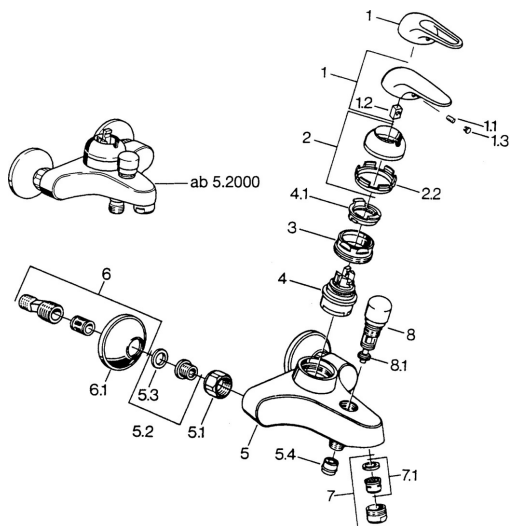

## Náhradné diely

### SP07782100

	Názov	Kód
2	Krytka Chróm	59906563
2.2	Upevňovacia objímka	59906695
3	Očné skrutka, M50x1, SW45	59904775
4	Kartuš, 4.8 eco	59904601
4.1	Hot water limiter	59904759
5.1	Pripojovacie matice, G3/4, AF30	59902230
5.2	Seat, G1/2, L, WAF10	59904618
5.3	Tesniaci krúžok, 23.9x15.2x2	59902689
5.4	Spätňý ventil	59905714
6	Excentrický, G3/4xG1/2 Chróm	59904793
7	Aerator, M24x1 B Chróm	59905872
7	Aerator, M28x1 C Chróm	59902088
7.1	Aerator, M22/M24	59905873
8	Prepínač Biela <b>Ukončené</b>	59910804
8	Prepínač Chróm	59910803
8.1	Tesnenie sada	59904791