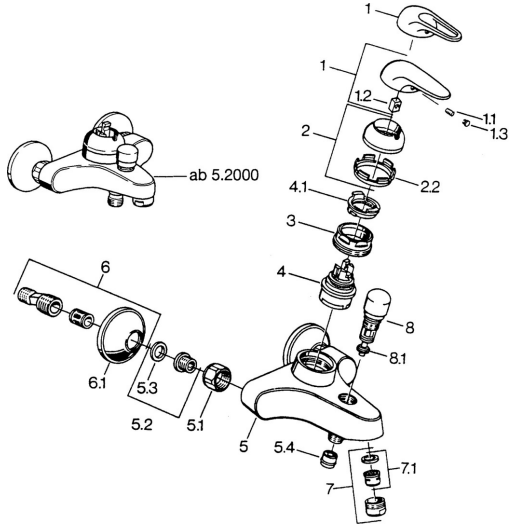

EAN: 4015474657038
static.hansa.com/0778210084

Reserveonderdelen

SP07782100

	Naam	Code
2	Kap Chrom	59906563
2.2	Vaststelling van de mouw	59906695
3	Schroefoog, M50x1, SW45	59904775
4	Binnenwerk, 4.8 eco	59904601
4.1	Hot water limiter	59904759
5.1	Aansluiting moer, G3/4, AF30	59902230
5.2	Zetel, G1/2, L, WAF10	59904618
5.3	Borgring, 23.9x15.2x2	59902689
5.4	Terugslagklep	59905714
6	Excentrieke, G3/4xG1/2 Chrom	59904793
7	Mousseur, M24x1 B Chrom	59905872
7	Mousseur, M28x1 C Chrom	59902088
7.1	Mousseur, M22/M24	59905873
8	Omsteller Wit Stopgezet	59910804
8	Omsteller Chrom	59910803
8.1	Dichting	59904791