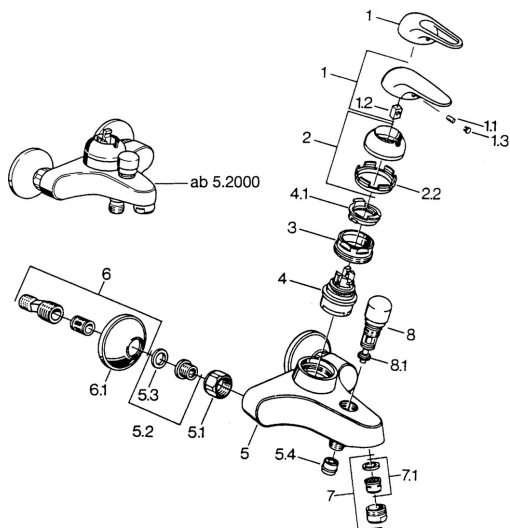

EAN: 4015474657038
static.hansa.com/0778210084

Parti di ricambio

SP07782100

	Nome	Codice
2	Cappuccio Cromo	59906563
2.2	Manicotto di fissaggio	59906695
3	Vite eye, M50x1, SW45	59904775
4	Cartuccia, 4.8 eco	59904601
4.1	Hot water limiter	59904759
5.1	Dado di collegamento, G3/4, AF30	59902230
5.2	Seat, G1/2, L, WAF10	59904618
5.3	Anello di tenuta, 23.9x15.2x2	59902689
5.4	Valvola antiriflusso	59905714
6	Eccentrico, G3/4xG1/2 Cromo	59904793
7	Aeratore, M24x1 B Cromo	59905872
7	Aeratore, M28x1 C Cromo	59902088
7.1	Aeratore, M22/M24	59905873
8	Deviatore Bianco Fuori produzione	59910804
8	Deviatore Cromo	59910803
8.1	Kit di guarnizione	59904791