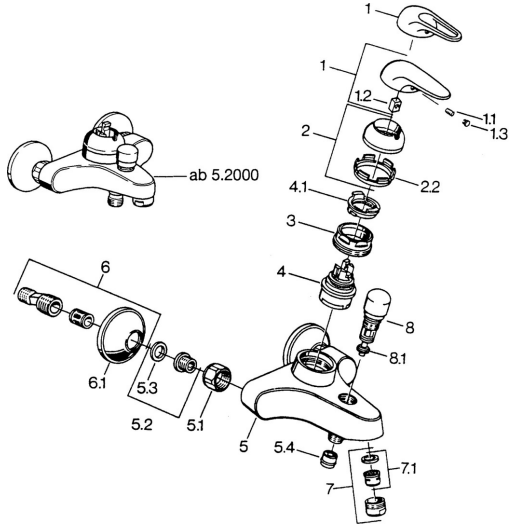

## Pièces de rechange

### SP07782100

	Nom	Code
2	Chape Chrome	59906563
2.2	Manchon de fixation	59906695
3	Vis Loop, M50x1, SW45	59904775
4	Cartouche, 4.8 eco	59904601
4.1	Hot water limiter	59904759
5.1	Écrou de connexion, G3/4, AF30	59902230
5.2	Siège, G1/2, L, WAF10	59904618
5.3	Joint, 23.9x15.2x2	59902689
5.4	Clapet anti-retour	59905714
6	Excentrique, G3/4xG1/2 Chrome	59904793
7	Aérateur, M24x1 B Chrome	59905872
7	Aérateur, M28x1 C Chrome	59902088
7.1	Aérateur, M22/M24	59905873
8	Inverseur Blanc <span style="background-color: #cccccc; padding: 2px;">Arrête</span>	59910804
8	Inverseur Chrome	59910803
8.1	Set de fixation pour bec	59904791