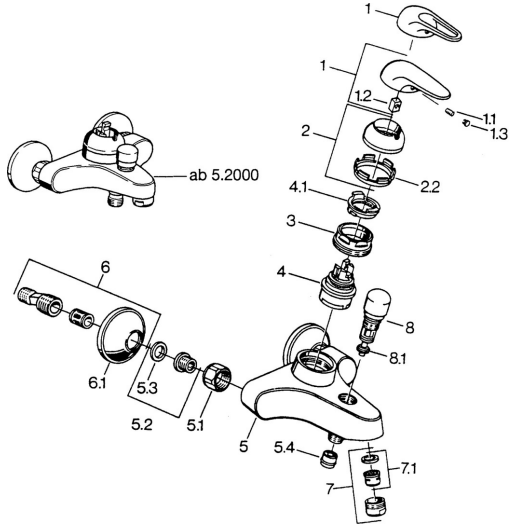

## Ersatzteile

### SP07782100

	Name	Art.-Nr.
2	Abdeckkappe Chrom	59906563
2.2	Befestigungshülse	59906695
3	Ringschraube, M50x1, SW45	59904775
4	Kartusche, 4.8 eco	59904601
4.1	Warmwasser Begrenzer	59904759
5.1	Anschlussmutter, G3/4, AF30	59902230
5.2	Sitz, G1/2, L, WAF10	59904618
5.3	Haltering, 23.9x15.2x2	59902689
5.4	Rückschlagventil	59905714
6	S-Anschluss, G3/4xG1/2 Chrom	59904793
7	Luftsprudler, M24x1 B Chrom	59905872
7	Luftsprudler, M28x1 C Chrom	59902088
7.1	Luftsprudler, M22/M24	59905873
8	Umstellung Weiss <span style="background-color: #cccccc;">Ausgelaufen</span>	59910804
8	Umsteller, automatisch Chrom	59910803
8.1	Dichtungskit	59904791