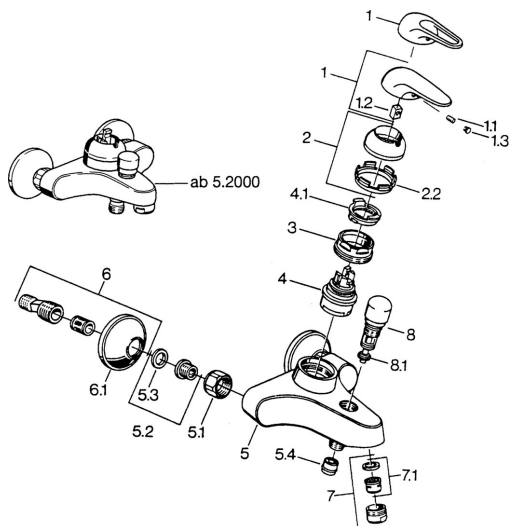

EAN: 4015474657038
static.hansa.com/0778210084

Náhradní díly

SP07782100

	Název	Kód
2	Krytka Chrom	59906563
2.2	Upevňovací objímka	59906695
3	Oční šroub, M50x1, SW45	59904775
4	Kartuše, 4.8 eco	59904601
4.1	Hot water limiter	59904759
5.1	Připojovací matice, G3/4, AF30	59902230
5.2	Seat, G1/2, L, WAF10	59904618
5.3	Těsnící kroužek, 23.9x15.2x2	59902689
5.4	Zpětný ventil	59905714
6	Excentrický, G3/4xG1/2 Chrom	59904793
7	Aerator, M24x1 B Chrom	59905872
7	Aerator, M28x1 C Chrom	59902088
7.1	Aerator, M22/M24	59905873
8	Přepínač Bílá Ukončeno	59910804
8	Přepínač Chrom	59910803
8.1	Těsnící sada	59904791