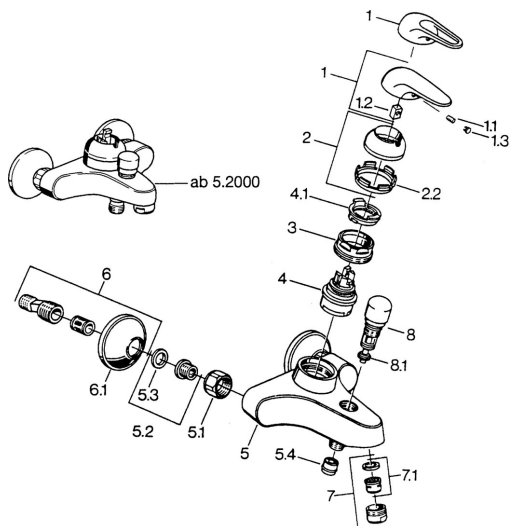

## Náhradné diely

### SP07782100

	Názov	Kód
2	Krytka Chróm	59906563
2.2	Upevňovacia objímka	59906695
3	Očné skrutka, M50x1, SW45	59904775
4	Kartuš, 4.8 eco	59904601
4.1	Hot water limiter	59904759
5.1	Pripojovacie matice, G3/4, AF30	59902230
5.2	Seat, G1/2, L, WAF10	59904618
5.3	Tesniaci krúžok, 23.9x15.2x2	59902689
5.4	Spätňý ventil	59905714
6	Excentrický, G3/4xG1/2 Chróm	59904793
7	Aerator, M24x1 B Chróm	59905872
7	Aerator, M28x1 C Chróm	59902088
7.1	Aerator, M22/M24	59905873
8	Prepínač Biela <b>Ukončene</b>	59910804
8	Prepínač Chróm	59910803
8.1	Tesnenie sada	59904791