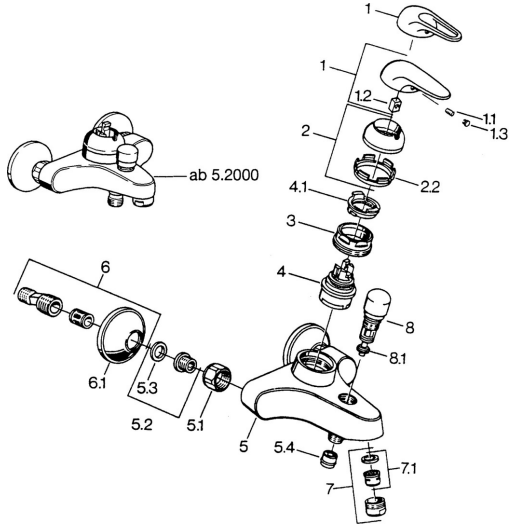

EAN: 4015474656994
static.hansa.com/0778210083

Reserveonderdelen

SP07782100

	Naam	Code
2	Kap Chrom	59906563
2.2	Vaststelling van de mouw	59906695
3	Schroefoog, M50x1, SW45	59904775
4	Binnenwerk, 4.8 eco	59904601
4.1	Hot water limiter	59904759
5.1	Aansluiting moer, G3/4, AF30	59902230
5.2	Zetel, G1/2, L, WAF10	59904618
5.3	Borgring, 23.9x15.2x2	59902689
5.4	Terugslagklep	59905714
6	Excentrieke, G3/4xG1/2 Chrom	59904793
7	Mousseur, M24x1 B Chrom	59905872
7	Mousseur, M28x1 C Chrom	59902088
7.1	Mousseur, M22/M24	59905873
8	Omsteller Wit Stopgezet	59910804
8	Omsteller Chrom	59910803
8.1	Dichting	59904791