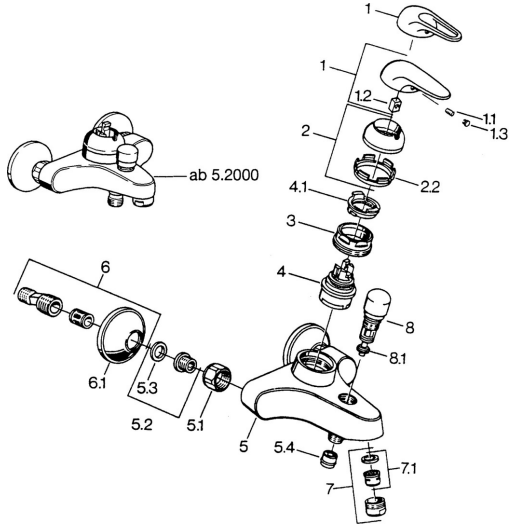

EAN: 4015474656994
static.hansa.com/0778210083

Ersatzteile

SP07782100

	Name	Art.-Nr.
2	Abdeckkappe Chrom	59906563
2.2	Befestigungshülse	59906695
3	Ringschraube, M50x1, SW45	59904775
4	Kartusche, 4.8 eco	59904601
4.1	Warmwasser Begrenzer	59904759
5.1	Anschlussmutter, G3/4, AF30	59902230
5.2	Sitz, G1/2, L, WAF10	59904618
5.3	Haltering, 23.9x15.2x2	59902689
5.4	Rückschlagventil	59905714
6	S-Anschluss, G3/4xG1/2 Chrom	59904793
7	Luftsprudler, M24x1 B Chrom	59905872
7	Luftsprudler, M28x1 C Chrom	59902088
7.1	Luftsprudler, M22/M24	59905873
8	Umstellung Weiss Ausgelaufen	59910804
8	Umsteller, automatisch Chrom	59910803
8.1	Dichtungskit	59904791