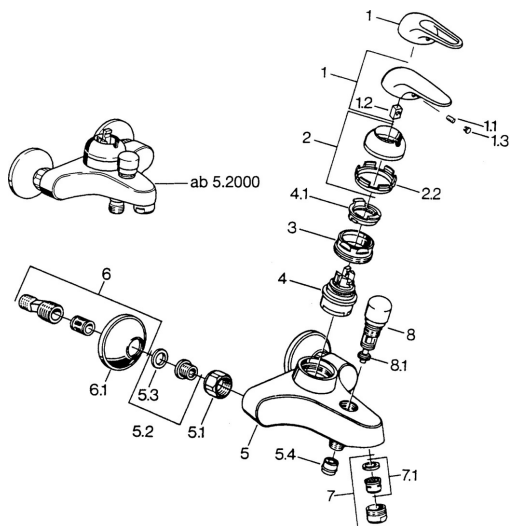

EAN: 4015474656994
static.hansa.com/0778210083

Náhradní díly

SP07782100

	Název	Kód
2	Krytka Chrom	59906563
2.2	Upevňovací objímka	59906695
3	Oční šroub, M50x1, SW45	59904775
4	Kartuše, 4,8 eco	59904601
4.1	Hot water limiter	59904759
5.1	Připojovací matice, G3/4, AF30	59902230
5.2	Seat, G1/2, L, WAF10	59904618
5.3	Těsnící kroužek, 23.9x15.2x2	59902689
5.4	Zpětný ventil	59905714
6	Excentrický, G3/4xG1/2 Chrom	59904793
7	Aerator, M24x1 B Chrom	59905872
7	Aerator, M28x1 C Chrom	59902088
7.1	Aerator, M22/M24	59905873
8	Přepínač Bílá Ukončeno	59910804
8	Přepínač Chrom	59910803
8.1	Těsnící sada	59904791