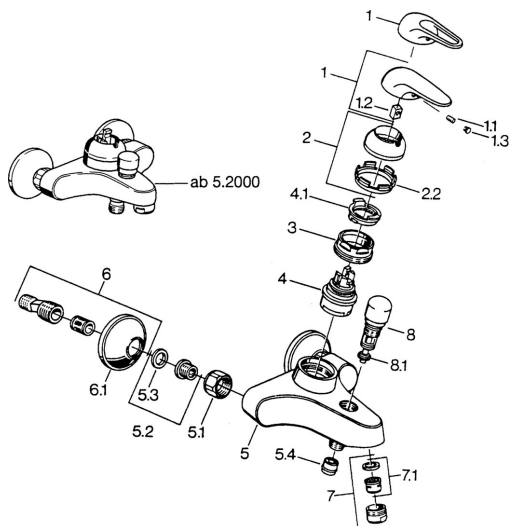

EAN: 4015474656949
static.hansa.com/0778210082

Parti di ricambio

SP07782100

	Nome	Codice
2	Cappuccio Cromo	59906563
2.2	Manicotto di fissaggio	59906695
3	Vite eye, M50x1, SW45	59904775
4	Cartuccia, 4.8 eco	59904601
4.1	Hot water limiter	59904759
5.1	Dado di collegamento, G3/4, AF30	59902230
5.2	Seat, G1/2, L, WAF10	59904618
5.3	Anello di tenuta, 23.9x15.2x2	59902689
5.4	Valvola antiriflusso	59905714
6	Eccentrico, G3/4xG1/2 Cromo	59904793
7	Aeratore, M24x1 B Cromo	59905872
7	Aeratore, M28x1 C Cromo	59902088
7.1	Aeratore, M22/M24	59905873
8	Deviatore Bianco Fuori produzione	59910804
8	Deviatore Cromo	59910803
8.1	Kit di guarnizione	59904791