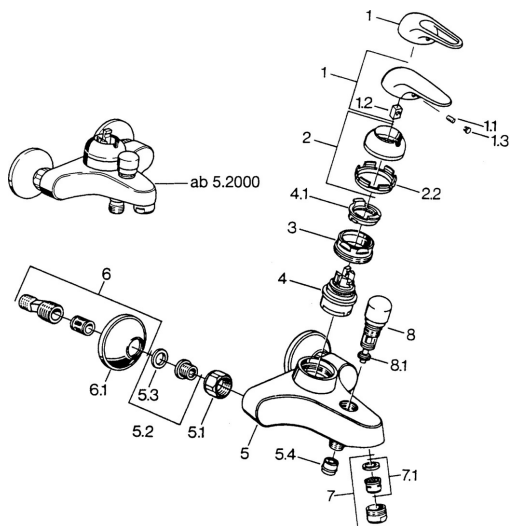

EAN: 4015474656925
static.hansa.com/07782100

Náhradné diely

SP07782100

	Názov	Kód
2	Krytka Chróm	59906563
2.2	Upevňovacia objímka	59906695
3	Očné skrutka, M50x1, SW45	59904775
4	Kartuš, 4.8 eco	59904601
4.1	Hot water limiter	59904759
5.1	Pripojovacie matice, G3/4, AF30	59902230
5.2	Seat, G1/2, L, WAF10	59904618
5.3	Tesniaci krúžok, 23.9x15.2x2	59902689
5.4	Spätňý ventil	59905714
6	Excentrický, G3/4xG1/2 Chróm	59904793
7	Aerator, M24x1 B Chróm	59905872
7	Aerator, M28x1 C Chróm	59902088
7.1	Aerator, M22/M24	59905873
8	Prepínač Biela Ukončene	59910804
8	Prepínač Chróm	59910803
8.1	Tesnenie sada	59904791