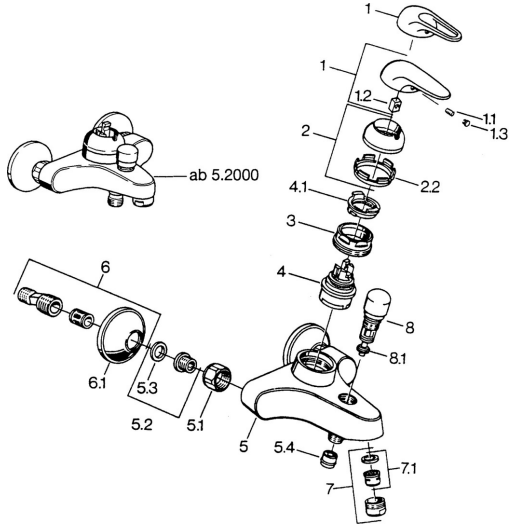

EAN: 4015474656925
static.hansa.com/07782100

Reserveonderdelen

SP07782100

	Naam	Code
2	Kap Chrom	59906563
2.2	Vaststelling van de mouw	59906695
3	Schroefoog, M50x1, SW45	59904775
4	Binnenwerk, 4.8 eco	59904601
4.1	Hot water limiter	59904759
5.1	Aansluiting moer, G3/4, AF30	59902230
5.2	Zetel, G1/2, L, WAF10	59904618
5.3	Borgring, 23.9x15.2x2	59902689
5.4	Terugslagklep	59905714
6	Excentrieke, G3/4xG1/2 Chrom	59904793
7	Mousseur, M24x1 B Chrom	59905872
7	Mousseur, M28x1 C Chrom	59902088
7.1	Mousseur, M22/M24	59905873
8	Omsteller Wit Stopgezet	59910804
8	Omsteller Chrom	59910803
8.1	Dichting	59904791