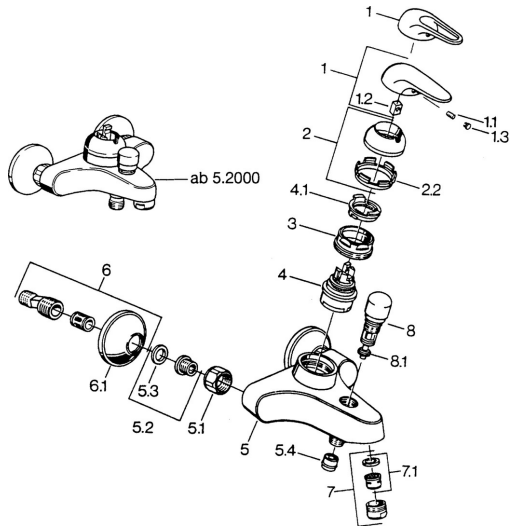

EAN: 4015474656925
static.hansa.com/07782100

Parti di ricambio

SP07782100

	Nome	Codice
2	Cappuccio Cromo	59906563
2.2	Manicotto di fissaggio	59906695
3	Vite eye, M50x1, SW45	59904775
4	Cartuccia, 4.8 eco	59904601
4.1	Hot water limiter	59904759
5.1	Dado di collegamento, G3/4, AF30	59902230
5.2	Seat, G1/2, L, WAF10	59904618
5.3	Anello di tenuta, 23.9x15.2x2	59902689
5.4	Valvola antiriflusso	59905714
6	Eccentrico, G3/4xG1/2 Cromo	59904793
7	Aeratore, M24x1 B Cromo	59905872
7	Aeratore, M28x1 C Cromo	59902088
7.1	Aeratore, M22/M24	59905873
8	Deviatore Bianco Fuori produzione	59910804
8	Deviatore Cromo	59910803
8.1	Kit di guarnizione	59904791