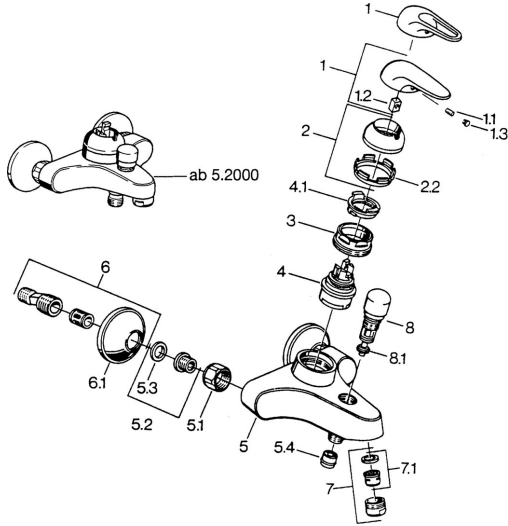

EAN: 4015474656925
static.hansa.com/07782100

Pièces de rechange

SP07782100

	Nom	Code
2	Chape Chrome	59906563
2.2	Manchon de fixation	59906695
3	Vis Loop, M50x1, SW45	59904775
4	Cartouche, 4.8 eco	59904601
4.1	Hot water limiter	59904759
5.1	Écrou de connexion, G3/4, AF30	59902230
5.2	Siège, G1/2, L, WAF10	59904618
5.3	Joint, 23.9x15.2x2	59902689
5.4	Clapet anti-retour	59905714
6	Excentrique, G3/4xG1/2 Chrome	59904793
7	Aérateur, M24x1 B Chrome	59905872
7	Aérateur, M28x1 C Chrome	59902088
7.1	Aérateur, M22/M24	59905873
8	Inverseur Blanc Arrête	59910804
8	Inverseur Chrome	59910803
8.1	Set de fixation pour bec	59904791