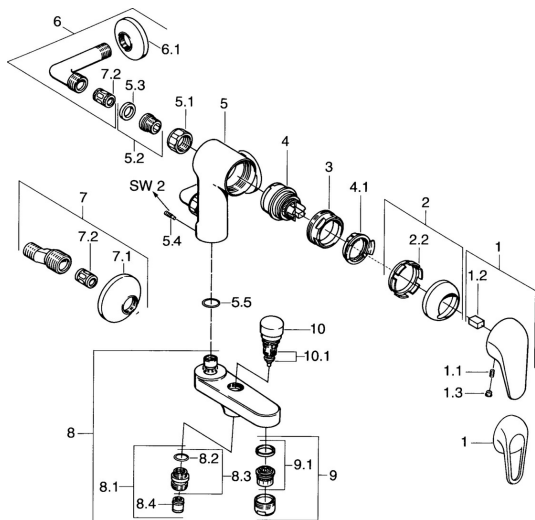

EAN: 4015474675285

static.hansa.com/07772531

Náhradné diely

SP01772504

	Názov	Kód
1	Ovládacia rukoväť	59913904
1.1	Skrutka, M5x8, SW2,5	59904755
1.2	Klzné puzdro	59904778
1.3	Plug, hot/cold	59906705
2	Krytka Chróm	59906563
2.2	Upevňovacia objímka	59906695
3	Očné skrutka, M50x1, SW45	59904775
4	Kartuš, 4.8 eco	59904601
4.1	Hot water limiter	59904759
5.1	Pripojovacie matice, G3/4, AF30	59902230
5.2	Seat, G1/2, L, WAF10	59904618
5.3	Tesniaci krúžok, 23.9x15.2x2	59902689
5.4	Skrutka, M4x8 Ukončené	59901419
5.5	O-krúžok, 18x2,5	59902342
6	Angle coupling Ukončené	59905587
7	Excentrický, G3/4xG1/2 Chróm	59904793
7.1	Kryt príruby Chróm	59904796
7.2	Tlmič	59904792
8	Výtokové rameno Chróm Ukončené	59911383
8.1	Závit bradavky, G1/2xM18x1	59911384
8.2	O-krúžok, d 15x1,2	59911395
8.4	Spätný ventil	59905714
9	Aerator, M28x1 D Chróm	59907198
10	Prepínač Chróm	59910803
10.1	Tesnenie sada	59904791