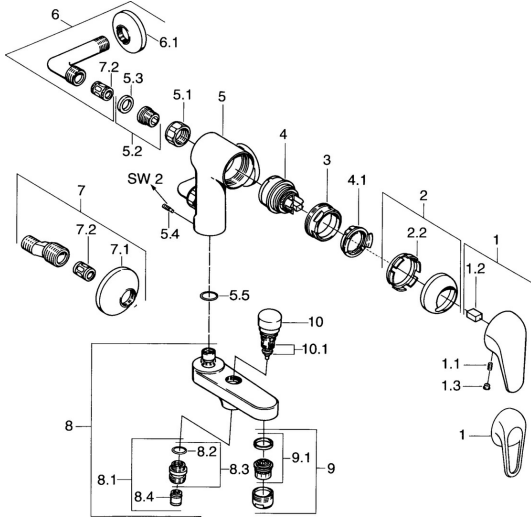

EAN: 4015474675285
static.hansa.com/07772531

Reserveonderdelen

SP01772504

	Naam	Code
1	Hendel	59913904
1.1	Schroef, M5x8, SW2.5	59904755
1.2	Joint klassiek uitloop	59904778
1.3	Plug, hot/cold	59906705
2	Kap Chrom	59906563
2.2	Vaststelling van de mouw	59906695
3	Schroef, M50x1, SW45	59904775
4	Binnenwerk, 4.8 eco	59904601
4.1	Hot water limiter	59904759
5.1	Aansluiting moer, G3/4, AF30	59902230
5.2	Zetel, G1/2, L, WAF10	59904618
5.3	Borgring, 23.9x15.2x2	59902689
5.4	Schroef, M4x8 Stopgezet	59901419
5.5	O-ring, 18x2.5	59902342
6	Angle coupling Stopgezet	59905587
7	Excentrieke, G3/4xG1/2 Chrom	59904793
7.1	Afdeplaat Chrom	59904796
7.2	Geluiddemper	59904792
8	Uitloop Chrom Stopgezet	59911383
8.1	Schroefdraad tepel, G1/2xM18x1	59911384
8.2	O-ring, d 15x1.2	59911395
8.4	Terugslagklep	59905714
9	Mousseur, M28x1 D Chrom	59907198
10	Omsteller Chrom	59910803
10.1	Dichting	59904791