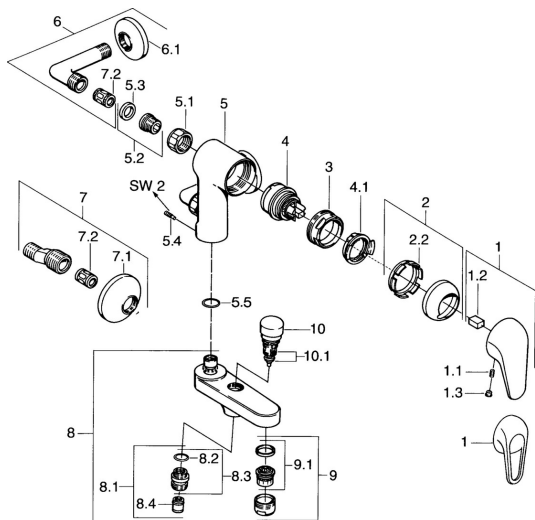

## Parti di ricambio

### SP01772504

	Nome	Codice
1	Leva	59913904
1.1	Screw, M5x8, SW2.5	59904755
1.2	Adattatore	59904778
1.3	Tappo, hot/cold	59906705
2	Cappuccio Cromo	59906563
2.2	Manicotto di fissaggio	59906695
3	Vite eye, M50x1, SW45	59904775
4	Cartuccia, 4.8 eco	59904601
4.1	Hot water limiter	59904759
5.1	Dado di collegamento, G3/4, AF30	59902230
5.2	Seat, G1/2, L, WAF10	59904618
5.3	Anello di tenuta, 23.9x15.2x2	59902689
5.4	Screw, M4x8 <b>Fuori produzione</b>	59901419
5.5	O-ring, 18x2.5	59902342
6	Raccordo a gomito <b>Fuori produzione</b>	59905587
7	Eccentrico, G3/4xG1/2 Cromo	59904793
7.1	Piastra Cromo	59904796
7.2	Silenziatore	59904792
8	Bocca Cromo <b>Fuori produzione</b>	59911383
8.1	Capuzzolo filetto, G1/2xM18x1	59911384
8.2	O-ring, d 15x1.2	59911395
8.4	Valvola antiriflusso	59905714
9	Aeratore, M28x1 D Cromo	59907198
10	Deviatore Cromo	59910803
10.1	Kit di guarnizione	59904791