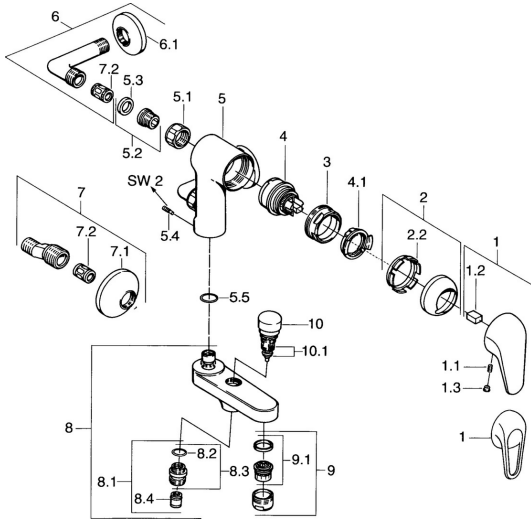

**Pièces de rechange**
**SP01772504**

	Nom	Code
1	Levier	59913904
1.1	Vis, M5x8, SW2.5	59904755
1.2	Kit de joints pour bec	59904778
1.3	Bouchon cache trou, hot/cold	59906705
2	Chape Chrome	59906563
2.2	Manchon de fixation	59906695
3	Vis Loop, M50x1, SW45	59904775
4	Cartouche, 4.8 eco	59904601
4.1	Hot water limiter	59904759
5.1	Écrou de connexion, G3/4, AF30	59902230
5.2	Siège, G1/2, L, WAF10	59904618
5.3	Joint, 23.9x15.2x2	59902689
5.4	Vis, M4x8 <b>Arrêté</b>	59901419
5.5	Joint, 18x2.5	59902342
6	Raccords d'angle <b>Arrêté</b>	59905587
7	Excentrique, G3/4xG1/2 Chrome	59904793
7.1	Rosaces Chrome	59904796
7.2	Silencieux	59904792
8	Bec Chrome <b>Arrêté</b>	59911383
8.1	Mamelon de fil, G1/2xM18x1	59911384
8.2	Joint, d 15x1.2	59911395
8.4	Clapet anti-retour	59905714
9	Aérateur, M28x1 D Chrome	59907198
10	Inverseur Chrome	59910803
10.1	Set de fixation pour bec	59904791