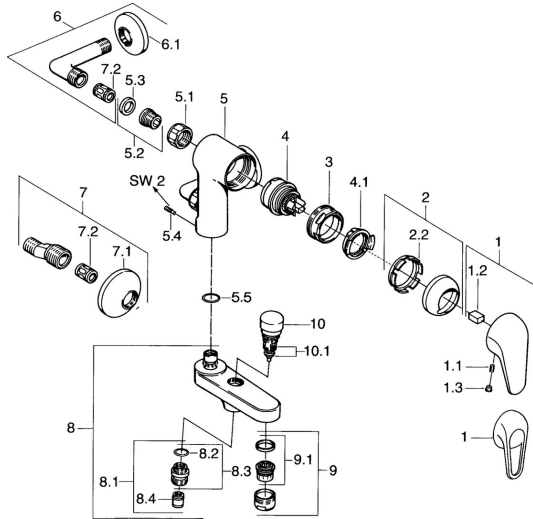

EAN: 4015474675285
static.hansa.com/07772531

Ersatzteile

SP01772504

	Name	Art.-Nr.
1	Hebel	59913904
1.1	Schraube, M5x8, SW2.5	59904755
1.2	Kunststoffadapter	59904778
1.3	Blindstopfen, hot/cold	59906705
2	Abdeckkappe Chrom	59906563
2.2	Befestigungshülse	59906695
3	Ringschraube, M50x1, SW45	59904775
4	Kartusche, 4.8 eco	59904601
4.1	Warmwasser Begrenzer	59904759
5.1	Anschlussmutter, G3/4, AF30	59902230
5.2	Sitz, G1/2, L, WAF10	59904618
5.3	Haltering, 23.9x15.2x2	59902689
5.4	Schraube, M4x8 Ausgelaufen	59901419
5.5	O-Ring, 18x2.5	59902342
6	Anschlusswinkel Ausgelaufen	59905587
7	S-Anschluss, G3/4xG1/2 Chrom	59904793
7.1	Rosette Chrom	59904796
7.2	Schalldämpfer	59904792
8	Auslauf Chrom Ausgelaufen	59911383
8.1	Gewindenippel, G1/2xM18x1	59911384
8.2	O-Ring, d 15x1.2	59911395
8.4	Rückschlagventil	59905714
9	Luftsprudler, M28x1 D Chrom	59907198
10	Umsteller, automatisch Chrom	59910803
10.1	Dichtungskit	59904791