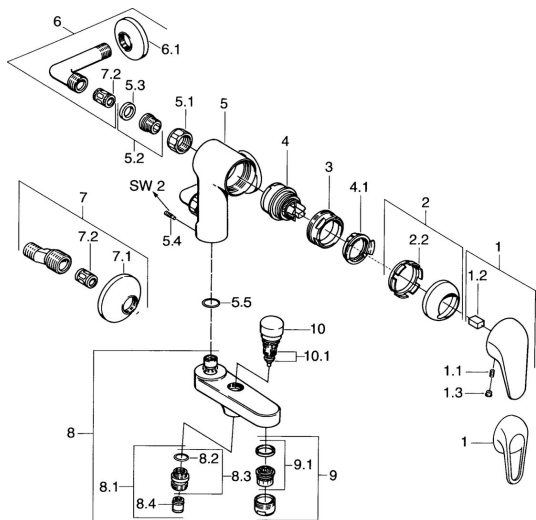

## Náhradní díly

### SP01772504

	Název	Kód
1	Páka	59913904
1.1	Šroub, M5x8, SW2.5	59904755
1.2	Kluzné pouzdro (osazené)	59904778
1.3	Plug, hot/cold	59906705
2	Krytka Chrom	59906563
2.2	Upevňovací objímka	59906695
3	Oční šroub, M50x1, SW45	59904775
4	Kartuše, 4,8 eco	59904601
4.1	Hot water limiter	59904759
5.1	Připojovací matice, G3/4, AF30	59902230
5.2	Seat, G1/2, L, WAF10	59904618
5.3	Těsnící kroužek, 23.9x15.2x2	59902689
5.4	Šroub, M4x8 <b>Ukončeno</b>	59901419
5.5	O-kroužek, 18x2.5	59902342
6	Etážky <b>Ukončeno</b>	59905587
7	Excentrický, G3/4xG1/2 Chrom	59904793
7.1	Kryt příruby Chrom	59904796
7.2	Tlumič	59904792
8	Výtokové rameno Chrom <b>Ukončeno</b>	59911383
8.1	Závit bradavky, G1/2xM18x1	59911384
8.2	O-kroužek, d 15x1.2	59911395
8.4	Zpětný ventil	59905714
9	Aerator, M28x1 D Chrom	59907198
10	Přepínač Chrom	59910803
10.1	Těsnící sada	59904791