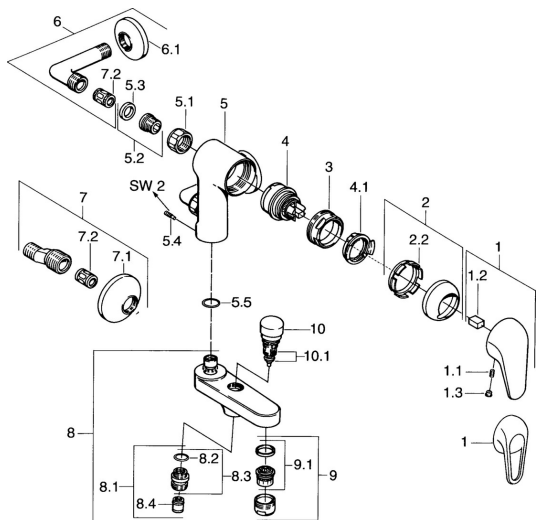

## Náhradné diely

### SP01772504

	Názov	Kód
1	Ovládacia rukoväť	59913904
1.1	Skrutka, M5x8, SW2,5	59904755
1.2	Klzné puzdro	59904778
1.3	Plug, hot/cold	59906705
2	Krytka Chróm	59906563
2.2	Upevňovacia objímka	59906695
3	Očné skrutka, M50x1, SW45	59904775
4	Kartuš, 4.8 eco	59904601
4.1	Hot water limiter	59904759
5.1	Pripojovacie matice, G3/4, AF30	59902230
5.2	Seat, G1/2, L, WAF10	59904618
5.3	Tesniaci krúžok, 23.9x15.2x2	59902689
5.4	Skrutka, M4x8 <b>Ukončené</b>	59901419
5.5	O-krúžok, 18x2,5	59902342
6	Angle coupling <b>Ukončené</b>	59905587
7	Excentrický, G3/4xG1/2 Chróm	59904793
7.1	Kryt príruby Chróm	59904796
7.2	Tlmič	59904792
8	Výtokové rameno Chróm <b>Ukončené</b>	59911383
8.1	Závit bradavky, G1/2xM18x1	59911384
8.2	O-krúžok, d 15x1,2	59911395
8.4	Spätný ventil	59905714
9	Aerator, M28x1 D Chróm	59907198
10	Prepínač Chróm	59910803
10.1	Tesnenie sada	59904791