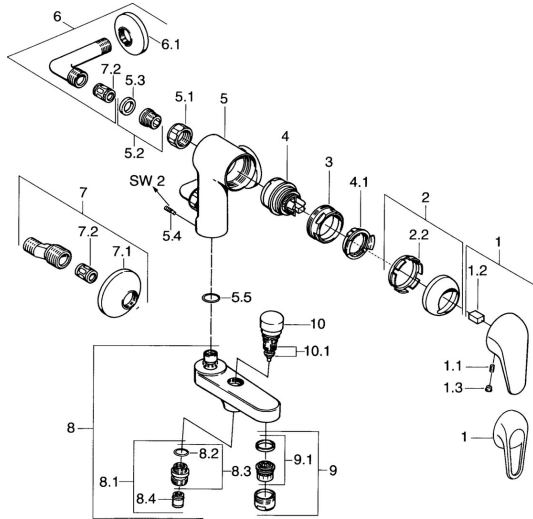

## Reserveonderdelen

### SP01772504

	Naam	Code
1	Hendel	59913904
1.1	Schroef, M5x8, SW2.5	59904755
1.2	Joint klassiek uitloop	59904778
1.3	Plug, hot/cold	59906705
2	Kap Chroom	59906563
2.2	Vaststelling van de mouw	59906695
3	Schroef, M50x1, SW45	59904775
4	Binnenwerk, 4.8 eco	59904601
4.1	Hot water limiter	59904759
5.1	Aansluiting moer, G3/4, AF30	59902230
5.2	Zetel, G1/2, L, WAF10	59904618
5.3	Borgring, 23.9x15.2x2	59902689
5.4	Schroef, M4x8 <b>Stopgezet</b>	59901419
5.5	O-ring, 18x2.5	59902342
6	Angle coupling <b>Stopgezet</b>	59905587
7	Excentrieke, G3/4xG1/2 Chroom	59904793
7.1	Afdekscherm Chroom	59904796
7.2	Geluidemper	59904792
8	Uitloop Chroom <b>Stopgezet</b>	59911383
8.1	Schroefdraad tepel, G1/2xM18x1	59911384
8.2	O-ring, d 15x1.2	59911395
8.4	Terugslagklep	59905714
9	Mousseur, M28x1 D Chroom	59907198
10	Omsteller Chroom	59910803
10.1	Dichting	59904791