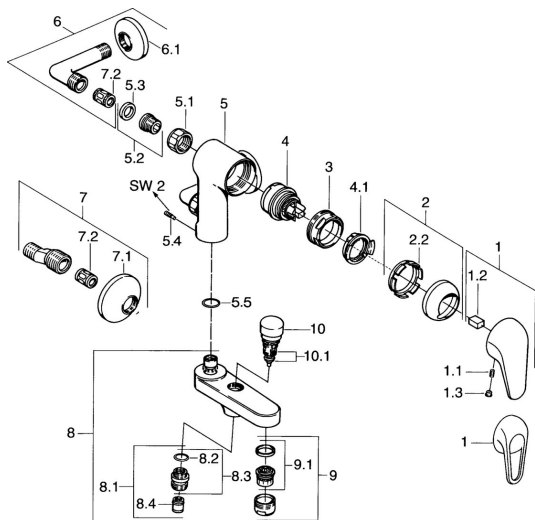

EAN: 4015474675315
static.hansa.com/07772501

Parti di ricambio

SP01772504

	Nome	Codice
1	Leva	59913904
1.1	Screw, M5x8, SW2.5	59904755
1.2	Adattatore	59904778
1.3	Tappo, hot/cold	59906705
2	Cappuccio Cromo	59906563
2.2	Manicotto di fissaggio	59906695
3	Vite eye, M50x1, SW45	59904775
4	Cartuccia, 4.8 eco	59904601
4.1	Hot water limiter	59904759
5.1	Dado di collegamento, G3/4, AF30	59902230
5.2	Seat, G1/2, L, WAF10	59904618
5.3	Anello di tenuta, 23.9x15.2x2	59902689
5.4	Screw, M4x8 Fuori produzione	59901419
5.5	O-ring, 18x2.5	59902342
6	Raccordo a gomito Fuori produzione	59905587
7	Eccentrico, G3/4xG1/2 Cromo	59904793
7.1	Piastra Cromo	59904796
7.2	Silenziatore	59904792
8	Bocca Cromo Fuori produzione	59911383
8.1	Capezzolo filetto, G1/2xM18x1	59911384
8.2	O-ring, d 15x1.2	59911395
8.4	Valvola antiriflusso	59905714
9	Aeratore, M28x1 D Cromo	59907198
10	Deviatore Cromo	59910803
10.1	Kit di guarnizione	59904791