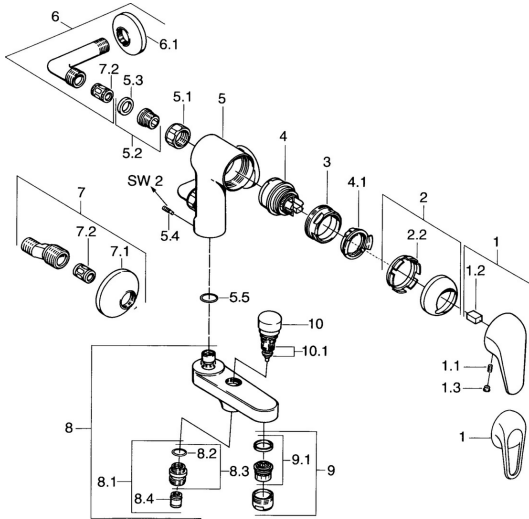

EAN: 4015474675315
static.hansa.com/07772501

Pièces de rechange

SP01772504

| | Nom | Code |
|------|--------------------------------|----------|
| 1 | Levier | 59913904 |
| 1.1 | Vis, M5x8, SW2.5 | 59904755 |
| 1.2 | Kit de joints pour bec | 59904778 |
| 1.3 | Bouchon cache trou, hot/cold | 59906705 |
| 2 | Chape Chrome | 59906563 |
| 2.2 | Manchon de fixation | 59906695 |
| 3 | Vis Loop, M50x1, SW45 | 59904775 |
| 4 | Cartouche, 4.8 eco | 59904601 |
| 4.1 | Hot water limiter | 59904759 |
| 5.1 | Écrou de connexion, G3/4, AF30 | 59902230 |
| 5.2 | Siège, G1/2, L, WAF10 | 59904618 |
| 5.3 | Joint, 23.9x15.2x2 | 59902689 |
| 5.4 | Vis, M4x8 Arrêté | 59901419 |
| 5.5 | Joint, 18x2.5 | 59902342 |
| 6 | Raccords d'angle Arrêté | 59905587 |
| 7 | Excentrique, G3/4xG1/2 Chrome | 59904793 |
| 7.1 | Rosaces Chrome | 59904796 |
| 7.2 | Silencieux | 59904792 |
| 8 | Bec Chrome Arrêté | 59911383 |
| 8.1 | Mamelon de fil, G1/2xM18x1 | 59911384 |
| 8.2 | Joint, d 15x1.2 | 59911395 |
| 8.4 | Clapet anti-retour | 59905714 |
| 9 | Aérateur, M28x1 D Chrome | 59907198 |
| 10 | Inverseur Chrome | 59910803 |
| 10.1 | Set de fixation pour bec | 59904791 |