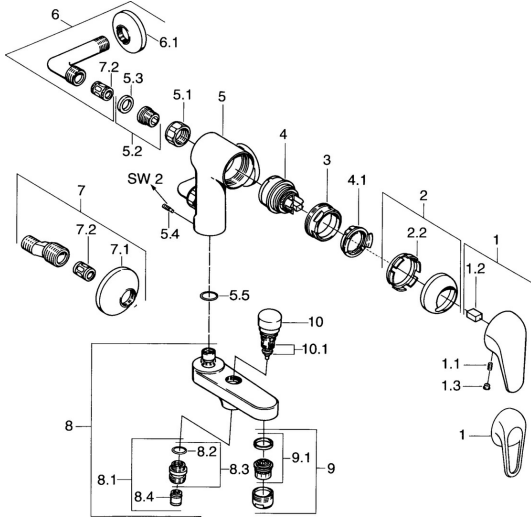

## Ersatzteile

### SP01772504

	Name	Art.-Nr.
1	Hebel	59913904
1.1	Schraube, M5x8, SW2.5	59904755
1.2	Kunststoffadapter	59904778
1.3	Blindstopfen, hot/cold	59906705
2	Abdeckkappe Chrom	59906563
2.2	Befestigungshülse	59906695
3	Ringschraube, M50x1, SW45	59904775
4	Kartusche, 4.8 eco	59904601
4.1	Warmwasser Begrenzer	59904759
5.1	Anschlussmutter, G3/4, AF30	59902230
5.2	Sitz, G1/2, L, WAF10	59904618
5.3	Haltering, 23.9x15.2x2	59902689
5.4	Schraube, M4x8 <b>Ausgelaufen</b>	59901419
5.5	O-Ring, 18x2.5	59902342
6	Anschlusswinkel <b>Ausgelaufen</b>	59905587
7	S-Anschluss, G3/4xG1/2 Chrom	59904793
7.1	Rosette Chrom	59904796
7.2	Schalldämpfer	59904792
8	Auslauf Chrom <b>Ausgelaufen</b>	59911383
8.1	Gewindenippel, G1/2xM18x1	59911384
8.2	O-Ring, d 15x1.2	59911395
8.4	Rückschlagventil	59905714
9	Luftsprudler, M28x1 D Chrom	59907198
10	Umsteller, automatisch Chrom	59910803
10.1	Dichtungskit	59904791