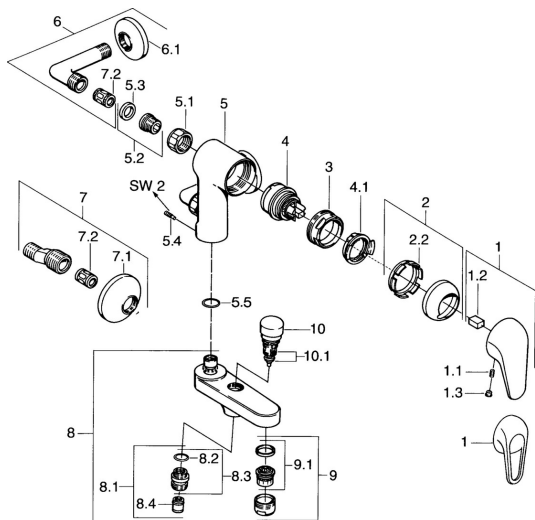

EAN: 4015474675315
static.hansa.com/07772501

Náhradní díly

SP01772504

	Název	Kód
1	Páka	59913904
1.1	Šroub, M5x8, SW2.5	59904755
1.2	Kluzné pouzdro (osazené)	59904778
1.3	Plug, hot/cold	59906705
2	Krytka Chrom	59906563
2.2	Upevňovací objímka	59906695
3	Oční šroub, M50x1, SW45	59904775
4	Kartuše, 4,8 eco	59904601
4.1	Hot water limiter	59904759
5.1	Připojovací matice, G3/4, AF30	59902230
5.2	Seat, G1/2, L, WAF10	59904618
5.3	Těsnící kroužek, 23.9x15.2x2	59902689
5.4	Šroub, M4x8 Ukončeno	59901419
5.5	O-kroužek, 18x2.5	59902342
6	Etážky Ukončeno	59905587
7	Excentrický, G3/4xG1/2 Chrom	59904793
7.1	Kryt příruby Chrom	59904796
7.2	Tlumič	59904792
8	Výtokové rameno Chrom Ukončeno	59911383
8.1	Závit bradavky, G1/2xM18x1	59911384
8.2	O-kroužek, d 15x1.2	59911395
8.4	Zpětný ventil	59905714
9	Aerator, M28x1 D Chrom	59907198
10	Přepínač Chrom	59910803
10.1	Těsnící sada	59904791