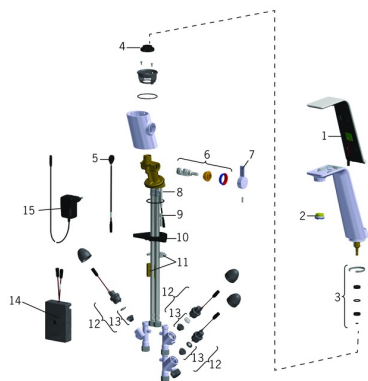

EAN: 4015470030439  
[static.hansa.com/07772203](http://static.hansa.com/07772203)

**Náhradné diely**

**SP07772203**

	<b>Názov</b>	<b>Kód</b>
01	Cover full	59914446
02	Aerator a kľúč, M24x1 STD CC S	59914143
03	Sada tesnení set výtokového ramena <b>Ukončené</b>	59914447
04	Obmedzovač <b>Ukončené</b>	59914448
05	Riadiaca jednotka <b>Ukončené</b>	59914449
06	Temperature adjustmet spindle <b>Ukončené</b>	59914450
07	Ovládacia rukoväť <b>Ukončené</b>	59914451
08	Upevňovacia skrutka, M6x65 <b>Ukončené</b>	59914259
09	Predĺženie upevňovacej skrutky, M6 <b>Ukončené</b>	59914175
10	Podložka	59910008
11	Upevňovacia podložka s maticami	59914132
12	Pilot ventil, 3 V	59914338
13	Membrána	1006500V
13	Membrána <b>Ukončené</b>	59914126
14	Riadiaca jednotka	59914452
15	Elektronický box, 230/12 V, 500 mA	64490100