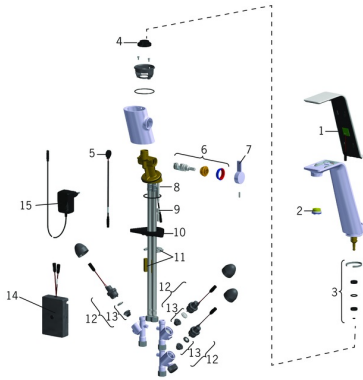

EAN: 4015470030439
static.hansa.com/07772203

Reserveonderdelen

SP07772203

	Naam	Code
01	Cover full	59914446
02	Mousseur en sleutel, M24x1 STD CC S	59914143
03	Steun voor uitloop Stopgezet	59914447
04	Begrenzer Stopgezet	59914448
05	Elektronische behuizing Stopgezet	59914449
06	Temperature adjustment spindle Stopgezet	59914450
07	Hendel Stopgezet	59914451
08	Bevestigingsschroeven, M6x65 Stopgezet	59914259
09	Verlengschroeven, M6 Stopgezet	59914175
10	Verstevigingsplaat	59910008
11	Bevestigingsplaat met bouten	59914132
12	Magneetventiel, 3 V	59914338
13	Membraam voor ventiel	1006500V
13	Membraan Stopgezet	59914126
14	Controle eenheid	59914452
15	Electrische doos, 230/12 V, 500 mA	64490100