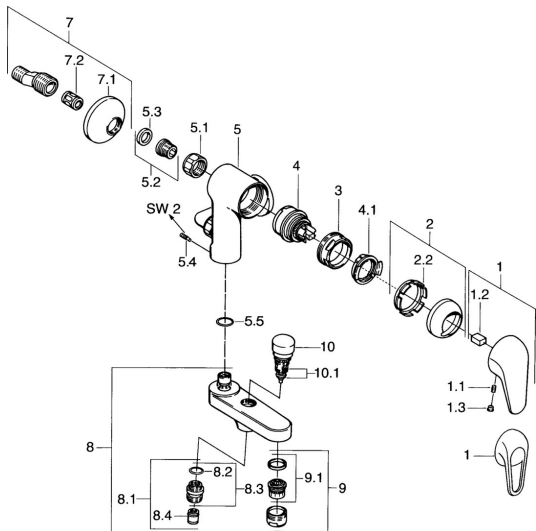

EAN: 4015474675261
static.hansa.com/07772131

Náhradné diely

SP01772104

	Názov	Kód
1	Ovládacia rukoväť	59913904
1.1	Skrutka, M5x8, SW2,5	59904755
1.2	Klzné puzdro	59904778
1.3	Plug, hot/cold	59906705
2	Krytka Chróm	59906563
2.2	Upevňovacia objímka	59906695
3	Očné skrutka, M50x1, SW45	59904775
4	Kartuš, 4.8 eco	59904601
4.1	Hot water limiter	59904759
5.1	Pripojovacie matice, G3/4, AF30	59902230
5.2	Seat, G1/2, L, WAF10	59904618
5.3	Tesniaci krúžok, 23.9x15.2x2	59902689
5.4	Skrutka, M4x8 Ukončené	59901419
5.5	O-krúžok, 18x2.5	59902342
7	Excentrický, G3/4xG1/2 Chróm	59904793
7.1	Kryt príruby Chróm	59904796
7.2	Tlmič	59904792
8	Výtokové rameno Chróm Ukončené	59911383
8.1	Závit bradavky, G1/2xM18x1	59911384
8.2	O-krúžok, d 15x1.2	59911395
8.4	Spätňý ventil	59905714
9	Aerator, M28x1 D Chróm	59907198
10	Prepínač Chróm	59910803
10.1	Tesnenie sada	59904791
N.I.	Krytka Chróm Ukončené	59912753