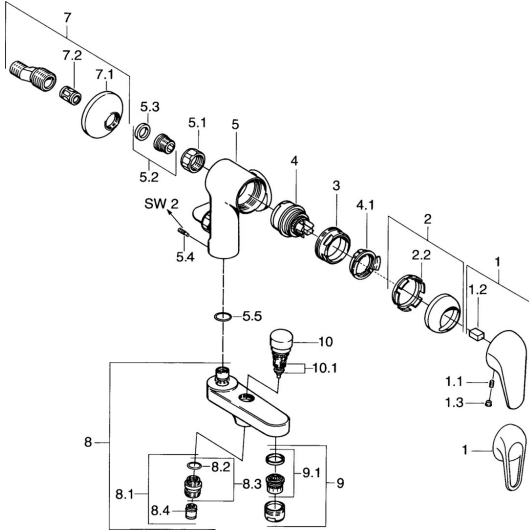

## Ersatzteile

### SP01772104

	Name	Art.-Nr.
1	Hebel	59913904
1.1	Schraube, M5x8, SW2.5	59904755
1.2	Kunststoffadapter	59904778
1.3	Blindstopfen, hot/cold	59906705
2	Abdeckkappe Chrom	59906563
2.2	Befestigungshülse	59906695
3	Ringschraube, M50x1, SW45	59904775
4	Kartusche, 4.8 eco	59904601
4.1	Warmwasser Begrenzer	59904759
5.1	Anschlussmutter, G3/4, AF30	59902230
5.2	Sitz, G1/2, L, WAF10	59904618
5.3	Haltering, 23.9x15.2x2	59902689
5.4	Schraube, M4x8 <b>Ausgelaufen</b>	59901419
5.5	O-Ring, 18x2.5	59902342
7	S-Anschluss, G3/4xG1/2 Chrom	59904793
7.1	Rosette Chrom	59904796
7.2	Schalldämpfer	59904792
8	Auslauf Chrom <b>Ausgelaufen</b>	59911383
8.1	Gewindenippel, G1/2xM18x1	59911384
8.2	O-Ring, d 15x1.2	59911395
8.4	Rückschlagventil	59905714
9	Luftsprudler, M28x1 D Chrom	59907198
10	Umsteller, automatisch Chrom	59910803
10.1	Dichtungskit	59904791
N.I.	Abdeckung Chrom <b>Ausgelaufen</b>	59912753