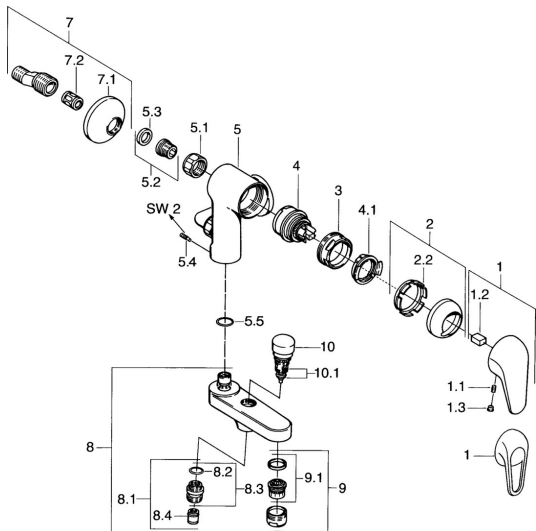

EAN: 4015474675292
static.hansa.com/07772101

Náhradné diely

SP01772104

	Názov	Kód
1	Ovládacia rukoväť	59913904
1.1	Skrutka, M5x8, SW2,5	59904755
1.2	Klzné puzdro	59904778
1.3	Plug, hot/cold	59906705
2	Krytka Chróm	59906563
2.2	Upevňovacia objímka	59906695
3	Očné skrutka, M50x1, SW45	59904775
4	Kartuš, 4,8 eco	59904601
4.1	Hot water limiter	59904759
5.1	Pripojovacie matice, G3/4, AF30	59902230
5.2	Seat, G1/2, L, WAF10	59904618
5.3	Tesniaci krúžok, 23,9x15,2x2	59902689
5.4	Skrutka, M4x8 Ukončené	59901419
5.5	O-krúžok, 18x2,5	59902342
7	Excentrický, G3/4xG1/2 Chróm	59904793
7.1	Kryt príruby Chróm	59904796
7.2	Tlmič	59904792
8	Výtokové rameno Chróm Ukončené	59911383
8.1	Závit bradavky, G1/2xM18x1	59911384
8.2	O-krúžok, d 15x1,2	59911395
8.4	Spätňý ventil	59905714
9	Aerator, M28x1 D Chróm	59907198
10	Prepínač Chróm	59910803
10.1	Tesnenie sada	59904791
N.I.	Krytka Chróm Ukončené	59912753