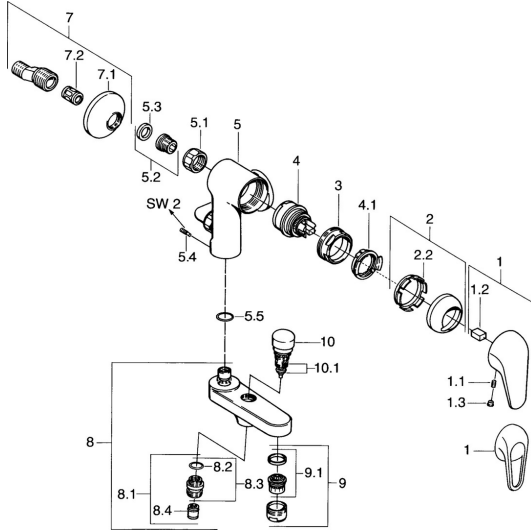

EAN: 4015474675292
static.hansa.com/07772101

Parti di ricambio

SP01772104

	Nome	Codice
1	Leva	59913904
1.1	Screw, M5x8, SW2.5	59904755
1.2	Adattatore	59904778
1.3	Tappo, hot/cold	59906705
2	Cappuccio Cromo	59906563
2.2	Manicotto di fissaggio	59906695
3	Vite eye, M50x1, SW45	59904775
4	Cartuccia, 4.8 eco	59904601
4.1	Hot water limiter	59904759
5.1	Dado di collegamento, G3/4, AF30	59902230
5.2	Seat, G1/2, L, WAF10	59904618
5.3	Anello di tenuta, 23.9x15.2x2	59902689
5.4	Screw, M4x8 Fuori produzione	59901419
5.5	O-ring, 18x2.5	59902342
7	Eccentrico, G3/4xG1/2 Cromo	59904793
7.1	Piastra Cromo	59904796
7.2	Silenziatore	59904792
8	Bocca Cromo Fuori produzione	59911383
8.1	Capuzzolo filetto, G1/2xM18x1	59911384
8.2	O-ring, d 15x1.2	59911395
8.4	Valvola antiriflusso	59905714
9	Aeratore, M28x1 D Cromo	59907198
10	Deviatore Cromo	59910803
10.1	Kit di guarnizione	59904791
N.I.	Cappuccio Cromo Fuori produzione	59912753