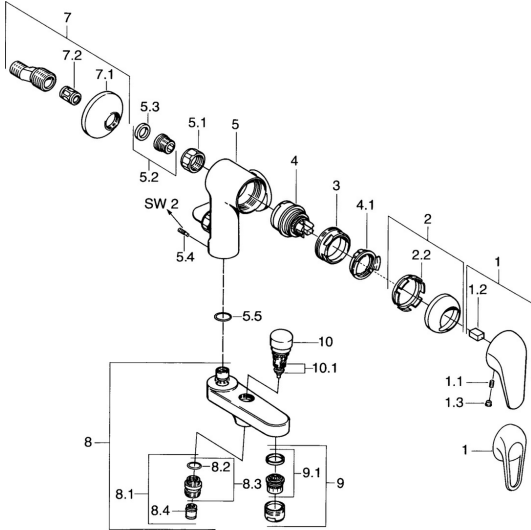

EAN: 4015474675292
static.hansa.com/07772101

Pièces de rechange

SP01772104

	Nom	Code
1	Levier	59913904
1.1	Vis, M5x8, SW2.5	59904755
1.2	Kit de joints pour bec	59904778
1.3	Bouchon cache trou, hot/cold	59906705
2	Chape Chrome	59906563
2.2	Manchon de fixation	59906695
3	Vis Loop, M50x1, SW45	59904775
4	Cartouche, 4.8 eco	59904601
4.1	Hot water limiter	59904759
5.1	Écrou de connexion, G3/4, AF30	59902230
5.2	Siège, G1/2, L, WAF10	59904618
5.3	Joint, 23.9x15.2x2	59902689
5.4	Vis, M4x8 Arrêté	59901419
5.5	Joint, 18x2.5	59902342
7	Excentrique, G3/4xG1/2 Chrome	59904793
7.1	Rosaces Chrome	59904796
7.2	Silencieux	59904792
8	Bec Chrome Arrêté	59911383
8.1	Mamelon de fil, G1/2xM18x1	59911384
8.2	Joint, d 15x1.2	59911395
8.4	Clapet anti-retour	59905714
9	Aérateur, M28x1 D Chrome	59907198
10	Inverseur Chrome	59910803
10.1	Set de fixation pour bec	59904791
N.I.	Cache Chrome Arrêté	59912753