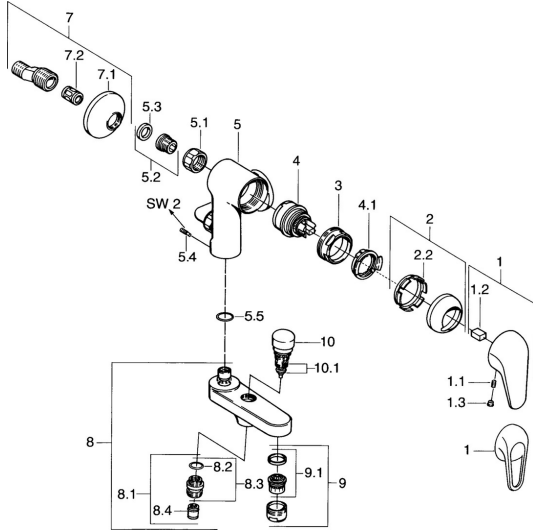

## Ersatzteile

### SP01772104

	Name	Art.-Nr.
1	Hebel	59913904
1.1	Schraube, M5x8, SW2.5	59904755
1.2	Kunststoffadapter	59904778
1.3	Blindstopfen, hot/cold	59906705
2	Abdeckkappe Chrom	59906563
2.2	Befestigungshülse	59906695
3	Ringschraube, M50x1, SW45	59904775
4	Kartusche, 4.8 eco	59904601
4.1	Warmwasser Begrenzer	59904759
5.1	Anschlussmutter, G3/4, AF30	59902230
5.2	Sitz, G1/2, L, WAF10	59904618
5.3	Haltering, 23.9x15.2x2	59902689
5.4	Schraube, M4x8 <b>Ausgelaufen</b>	59901419
5.5	O-Ring, 18x2.5	59902342
7	S-Anschluss, G3/4xG1/2 Chrom	59904793
7.1	Rosette Chrom	59904796
7.2	Schalldämpfer	59904792
8	Auslauf Chrom <b>Ausgelaufen</b>	59911383
8.1	Gewindenippel, G1/2xM18x1	59911384
8.2	O-Ring, d 15x1.2	59911395
8.4	Rückschlagventil	59905714
9	Luftsprudler, M28x1 D Chrom	59907198
10	Umsteller, automatisch Chrom	59910803
10.1	Dichtungskit	59904791
N.I.	Abdeckung Chrom <b>Ausgelaufen</b>	59912753