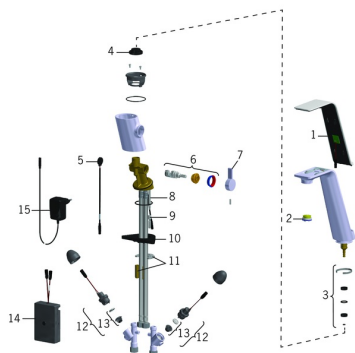

EAN: 4015470030422
static.hansa.com/07762203

Náhradné diely

SP07762203

	Názov	Kód
01	Cover full	59914446
02	Aerator a kľúč, M24x1 STD CC S	59914143
03	Sada tesnení set výtokového ramena Ukončené	59914447
04	Obmedzovač Ukončené	59914448
05	Riadiaca jednotka Ukončené	59914449
06	Temperature adjustmet spindle Ukončené	59914450
07	Ovládacia rukoväť Ukončené	59914451
08	Upevňovacia skrutka, M6x65 Ukončené	59914259
09	Predĺženie upevňovacej skrutky, M6 Ukončené	59914175
10	Podložka	59910008
11	Upevňovacia podložka s maticami	59914132
12	Pilot ventil, 3 V	59914338
13	Membrána	1006500V
13	Membrána Ukončené	59914126
14	Riadiaca jednotka	59914452
15	Elektronický box, 230/12 V, 500 mA	64490100