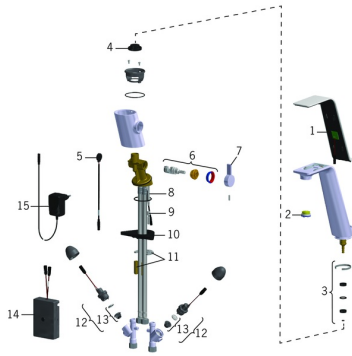

EAN: 4015470030422
static.hansa.com/07762203

Ersatzteile

SP07762203

	Name	Art.-Nr.
01	Abdeckung komplett	59914446
02	Luftsprudler und Schlüssel, M24x1 STD CC S	59914143
03	Dichtungskit für Auslauf Ausgelaufen	59914447
04	Begrenzer für Schwenkauslauf Ausgelaufen	59914448
05	Elektronikgehäuse Ausgelaufen	59914449
06	Temperatureinstellung Spindel Ausgelaufen	59914450
07	Hebel Ausgelaufen	59914451
08	Befestigungsschraube, M6x65 Ausgelaufen	59914259
09	Verlängerungsschraubensatz, M6 Ausgelaufen	59914175
10	PVC-Befestigungsplatte	59910008
11	Befestigungssatz	59914132
12	Magnetventil, 3 V	59914338
13	Membrane für Magnetventil	1006500V
13	Membrane Ausgelaufen	59914126
14	Kontrolleinheit	59914452
15	Netzteil, 230/12 V, 500 mA	64490100