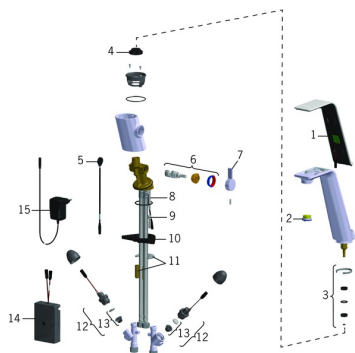

EAN: 4015470030422
static.hansa.com/07762203

Náhradní díly

SP07762203

	Název	Kód
01	Cover full	59914446
02	Aerator a klíč, M24x1 STD CC S	59914143
03	Instalační set výtokového ramene Ukončeno	59914447
04	Omezovač Ukončeno	59914448
05	Elektronická skříň Ukončeno	59914449
06	Temperature adjustment spindle Ukončeno	59914450
07	Páka Ukončeno	59914451
08	Upevňovací šroub, M6x65 Ukončeno	59914259
09	Prodloužení, M6 Ukončeno	59914175
10	Upevňovací destička	59910008
11	Upevňovací desky	59914132
12	Pilot ventil, 3 V	59914338
13	Membrána elektromagnetického ventilu	1006500V
13	Membrána Ukončeno	59914126
14	Řídící jednotka	59914452
15	Napájecí zdroj, 230/12 V, 500 mA	64490100