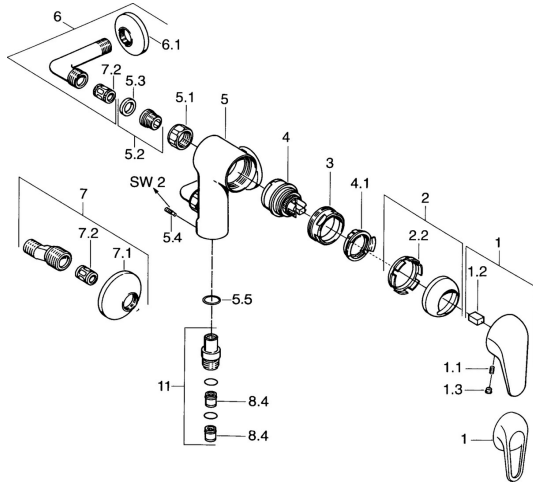

Reserveonderdelen
SP01760504

	Naam	Code
1	Hendel	59913904
1.1	Schroef, M5x8, SW2.5	59904755
1.2	Joint klassiek uitloop	59904778
1.3	Plug, hot/cold	59906705
2	Kap Chroom	59906563
2.2	Vaststelling van de mouw	59906695
3	Schroefoog, M50x1, SW45	59904775
4	Binnenwerk, 4.8 eco	59904601
4.1	Hot water limiter	59904759
5.1	Aansluiting moer, G3/4, AF30	59902230
5.2	Zetel, G1/2, L, WAF10	59904618
5.3	Borgring, 23.9x15.2x2	59902689
5.4	Schroef, M4x8 Stopgezet	59901419
5.5	O-ring, 18x2.5	59902342
6	Angle coupling Stopgezet	59905587
7	Excentrieke, G3/4xG1/2 Chroom	59904793
7.1	Afdeksplaat Chroom	59904796
7.2	Geluiddemper	59904792
8.4	Terugslagklep	59905714
11	Toetreding, G1/2 Stopgezet	59911385