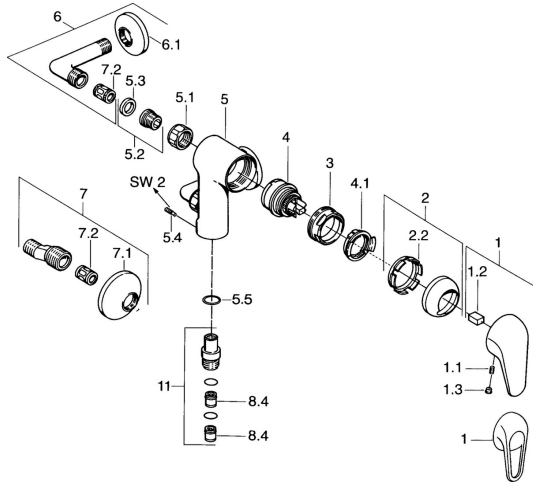

EAN: 4015474675254
static.hansa.com/07760501

Parti di ricambio

SP01760504

	Nome	Codice
1	Leva	59913904
1.1	Screw, M5x8, SW2.5	59904755
1.2	Adattatore	59904778
1.3	Tappo, hot/cold	59906705
2	Cappuccio Cromo	59906563
2.2	Manicotto di fissaggio	59906695
3	Vite eye, M50x1, SW45	59904775
4	Cartuccia, 4.8 eco	59904601
4.1	Hot water limiter	59904759
5.1	Dado di collegamento, G3/4, AF30	59902230
5.2	Seat, G1/2, L, WAF10	59904618
5.3	Anello di tenuta, 23.9x15.2x2	59902689
5.4	Screw, M4x8 Fuori produzione	59901419
5.5	O-ring, 18x2.5	59902342
6	Raccordo a gomito Fuori produzione	59905587
7	Eccentrico, G3/4xG1/2 Cromo	59904793
7.1	Piastra Cromo	59904796
7.2	Silenziatore	59904792
8.4	Valvola antiriflusso	59905714
11	Accessione, G1/2 Fuori produzione	59911385