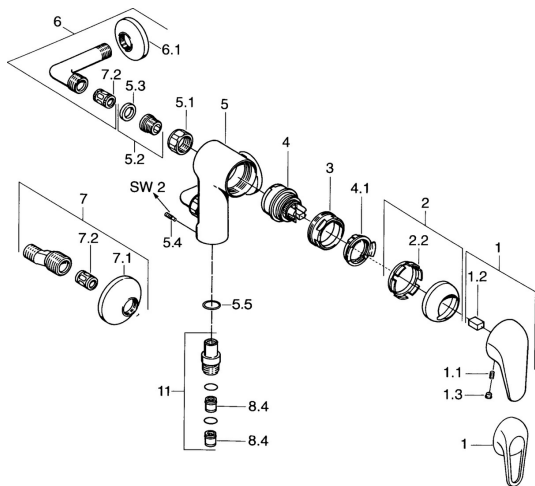

## Pièces de rechange

### SP01760504

	Nom	Code
1	Levier	59913904
1.1	Vis, M5x8, SW2,5	59904755
1.2	Kit de joints pour bec	59904778
1.3	Bouchon cache trou, hot/cold	59906705
2	Chape Chrome	59906563
2.2	Manchon de fixation	59906695
3	Vis Loop, M50x1, SW45	59904775
4	Cartouche, 4.8 eco	59904601
4.1	Hot water limiter	59904759
5.1	Écrou de connexion, G3/4, AF30	59902230
5.2	Siège, G1/2, L, WAF10	59904618
5.3	Joint, 23.9x15.2x2	59902689
5.4	Vis, M4x8 <b>Arrêté</b>	59901419
5.5	Joint, 18x2.5	59902342
6	Raccords d'angle <b>Arrêté</b>	59905587
7	Excentrique, G3/4xG1/2 Chrome	59904793
7.1	Rosaces Chrome	59904796
7.2	Silencieux	59904792
8.4	Clapet anti-retour	59905714
11	Connecteur, G1/2 <b>Arrêté</b>	59911385