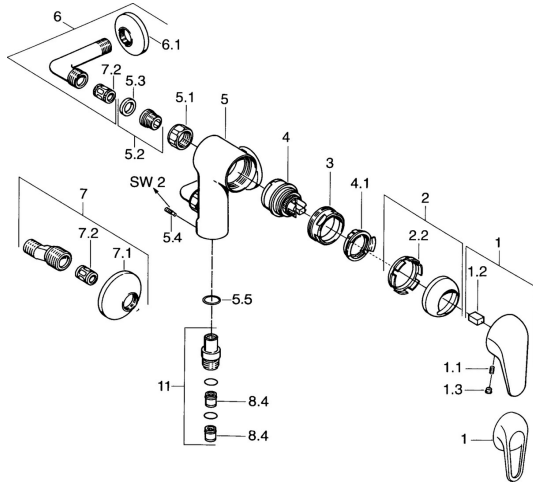

EAN: 4015474675254
static.hansa.com/07760501

Ersatzteile

SP01760504

| | Name | Art.-Nr. |
|-----|------------------------------------|----------|
| 1 | Hebel | 59913904 |
| 1.1 | Schraube, M5x8, SW2.5 | 59904755 |
| 1.2 | Kunststoffadapter | 59904778 |
| 1.3 | Blindstopfen, hot/cold | 59906705 |
| 2 | Abdeckkappe Chrom | 59906563 |
| 2.2 | Befestigungshülse | 59906695 |
| 3 | Ringschraube, M50x1, SW45 | 59904775 |
| 4 | Kartusche, 4.8 eco | 59904601 |
| 4.1 | Warmwasser Begrenzer | 59904759 |
| 5.1 | Anschlussmutter, G3/4, AF30 | 59902230 |
| 5.2 | Sitz, G1/2, L, WAF10 | 59904618 |
| 5.3 | Haltering, 23.9x15.2x2 | 59902689 |
| 5.4 | Schraube, M4x8 Ausgelaufen | 59901419 |
| 5.5 | O-Ring, 18x2.5 | 59902342 |
| 6 | Anschlusswinkel Ausgelaufen | 59905587 |
| 7 | S-Anschluss, G3/4xG1/2 Chrom | 59904793 |
| 7.1 | Rosette Chrom | 59904796 |
| 7.2 | Schalldämpfer | 59904792 |
| 8.4 | Rückschlagventil | 59905714 |
| 11 | Verbinder, G1/2 Ausgelaufen | 59911385 |