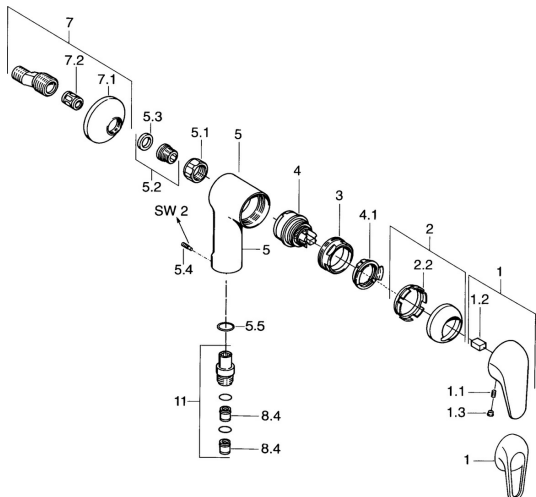

## Náhradné diely

### SP01760104

	Názov	Kód
1	Ovládacia rukoväť	59913904
1.1	Skrutka, M5x8, SW2,5	59904755
1.2	Klzné puzdro	59904778
1.3	Plug, hot/cold	59906705
2	Krytka Chróm	59906563
2.2	Upevňovacia objímka	59906695
3	Očné skrutka, M50x1, SW45	59904775
4	Kartuš, 4.8 eco	59904601
4.1	Hot water limiter	59904759
5.1	Pripojovacie matice, G3/4, AF30	59902230
5.2	Seat, G1/2, L, WAF10	59904618
5.3	Tesniaci krúžok, 23.9x15.2x2	59902689
5.4	Skrutka, M4x8 <b>Ukončené</b>	59901419
5.5	O-krúžok, 18x2.5	59902342
7	Excentrický, G3/4xG1/2 Chróm	59904793
7.1	Kryt príruby Chróm	59904796
7.2	Tlmič	59904792
8.4	Spätný ventil	59905714
11	Pristúpenie, G1/2 <b>Ukončené</b>	59911385