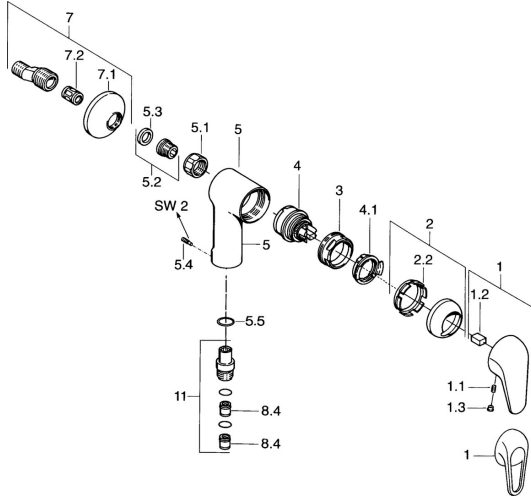

EAN: 4015474675247
static.hansa.com/07760101

Ersatzteile

SP01760104

	Name	Art.-Nr.
1	Hebel	59913904
1.1	Schraube, M5x8, SW2.5	59904755
1.2	Kunststoffadapter	59904778
1.3	Blindstopfen, hot/cold	59906705
2	Abdeckkappe Chrom	59906563
2.2	Befestigungshülse	59906695
3	Ringschraube, M50x1, SW45	59904775
4	Kartusche, 4.8 eco	59904601
4.1	Warmwasser Begrenzer	59904759
5.1	Anschlussmutter, G3/4, AF30	59902230
5.2	Sitz, G1/2, L, WAF10	59904618
5.3	Haltering, 23.9x15.2x2	59902689
5.4	Schraube, M4x8 Ausgelaufen	59901419
5.5	O-Ring, 18x2.5	59902342
7	S-Anschluss, G3/4xG1/2 Chrom	59904793
7.1	Rosette Chrom	59904796
7.2	Schalldämpfer	59904792
8.4	Rückschlagventil	59905714
11	Verbinder, G1/2 Ausgelaufen	59911385