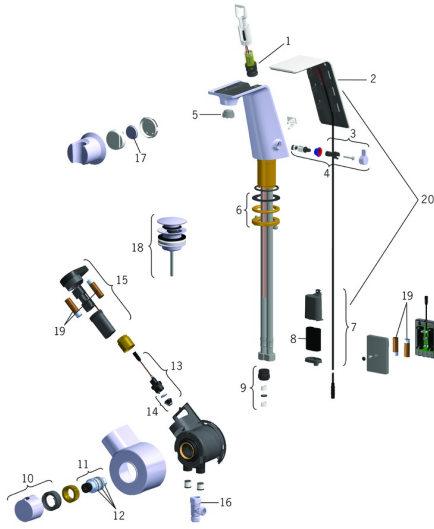

## Reserveonderdelen

### SP07742201

	Naam	Code
01	Ventiel	59914439
02	Kap	59914440
03	Temperatuur hendel <b>Stopgezet</b>	59914441
04	Temperatuur regeling	59914442
05	Mousseur en sleutel, M21.5x1 HC B	59914443
06	Bevestigingskit <b>Stopgezet</b>	59914444
07	Patateleak kit, 2CR5 6 V	59914088
08	Batterij, 2CR5 6 V	59911670
09	Nippel <b>Stopgezet</b>	59914133
10	Temperatuur hendel <b>Stopgezet</b>	59914134
11	Thermostaat/binnenwerk, 3,4	59914114
12	O-ring	59914113
13	Ventiel, 3 V	59914125
14	Membraam voor ventiel	1006500V
14	Membraan <b>Stopgezet</b>	59914126
15	Controle eenheid, 3 V <b>Stopgezet</b>	59914135
16	Ejector <b>Stopgezet</b>	59914251
17	Batterij, CR2450 3 V Lithium	59914137
18	"Pop up" afvoer Chrom	59913988
19	Batterij, 1,5 V AA Lithium	59914136
20	Update kit, -08/19	59914772